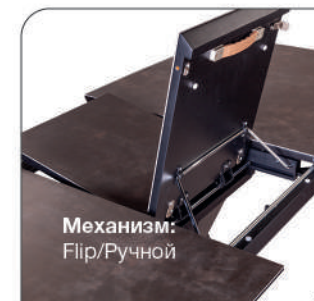

6-8 человек

Актуальная
информация
о наличии на сайте
top-concept.ru

арт. **200100000647**

наим. Стол обеденный Diamond (120+40) столешница
глазурированное стекло+МДФ черный матовый

Габариты упаковки, см:	Вес, кг:
128x88,5x16,5	45,5
55,5x29,5x65,5	11,7
84x48,5x4,5	18,15

Количество в упаковке, шт: 1