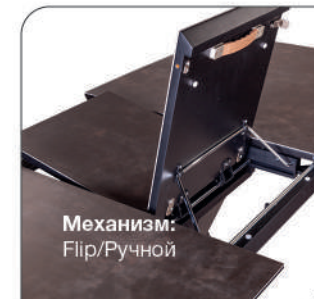

6-8 человек

Актуальная информация о наличии на сайте top-concept.ru

арт. **2000000001098**

наим. Стол раскладной Diamond (140+40) глазурованное стекло черный

Габариты упаковки, см:	Вес, кг:
148x94x17	51,4
62x32x69	15
84x49x5	17
Количество в упаковке, шт:	1