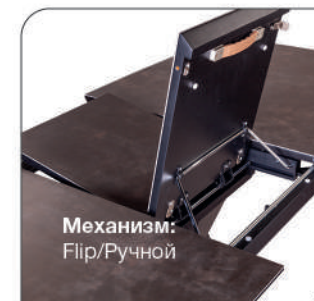

Есть 3D модель
 Примерьте к интерьеру