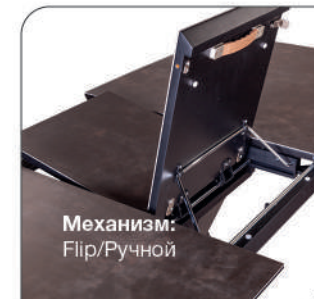

6-8 человек

Актуальная
информация
о наличии на сайте
top-concept.ru

арт. **2000000001104**

наим. Стол раскладной Diamond (160+40) глазурованное
стекло черный

Габариты упаковки, см:	Вес, кг:
169x99x17	56,5
68x37x69	17,5
94x52x5	21
Количество в упаковке, шт:	1